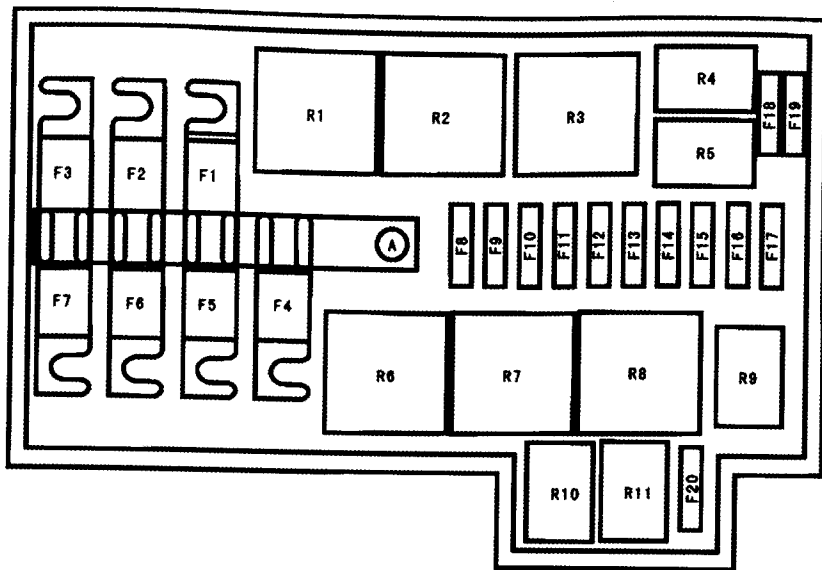

Предохранители в мотоотсеке
(UNDERHOOD FUSEBOX)