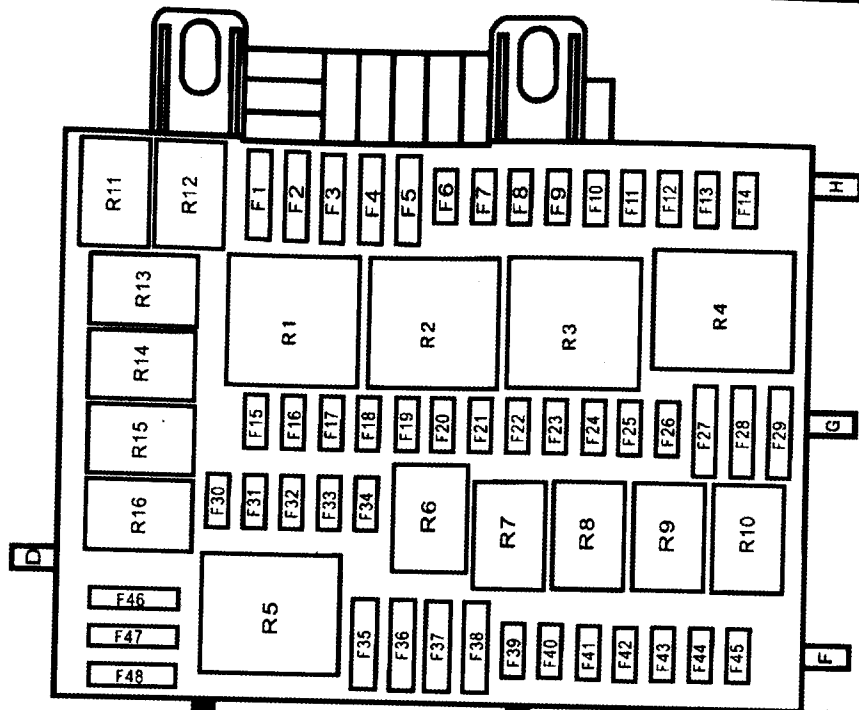

Блок предохранителей в салоне
(CABIN FUSEBOX)